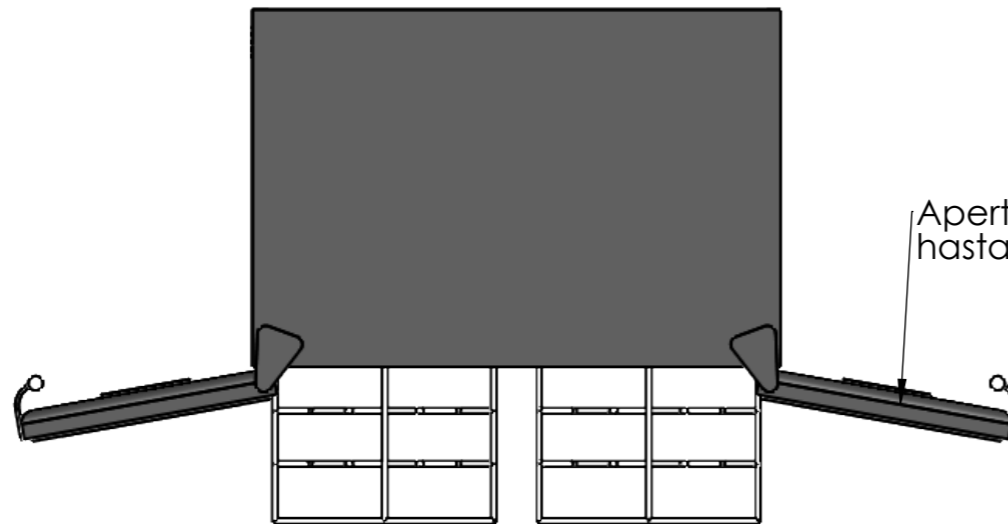

Sign:

7 baldas extraíbles de acero inoxidable

Ventilación en los dos lados

ALZADO

ventilación trasera

PERFIL

Aperturas de puertas hasta 170°

PLANTA